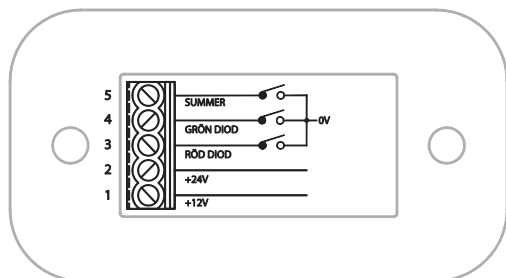

Exma DörrIndikering785746 - Inkopplingsanvisning

Inkopplingsanvisning (Generell)

1. +12V
2. +24V
3. 0V Röd
4. 0V Grön
5. 0V Summer

Inkopplingsanvisning (Anslutningscentral A1D)

- | Indikering | Styrenhet A1D |
|----------------------|----------------|
| 1. +12V | 1. Plint.nr 7 |
| 2. +24V | 2. |
| 3. Låst (Röd diod) | 3. Plint.nr 8 |
| 4. Öppet (Grön diod) | 4. Plint.nr 9 |
| 5. Signal (Summer) | 5. Plint.nr 10 |

Inkopplingsanvisning (Kaba DG)

- | Indikering | Styrenhet DC-3 |
|----------------------|----------------|
| 1. +12V | 1. j1 |
| 2. +24V | 2. |
| 3. Låst (Röd diod) | 3. i2 |
| 4. Öppet (Grön diod) | 4. i1 |
| 5. Signal (Summer) | 5. i3 |

Tekniska specifikationer

Exma Indikering
 Drivspänning: 10-15 VDC alternativt 16-30 VDC
 Strömförbrukning : 12V 65mA
 Indikeringar: Röd/Grön synliga från alla vinklar
 Akustisk ca 70dB

Material: Plexiglas med rostfri front
 Inkoppling: Skruvplint
 Färg: Transparent/svart
 Mått BxHxD (mm): 38x70x20mm
 Artikelnr: 785746