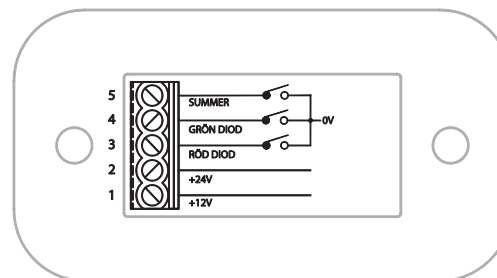

Exma DörrIndikering785746 - Inkopplingsanvisning

Inkopplingsanvisning (Generell)

1. +12V
2. +24V
3. 0V Röd
4. 0V Grön
5. 0V Summer

Inkopplingsanvisning (Anslutningscentral A1D)

- | Indikering | Styrenhet A1D |
|----------------------|----------------|
| 1. +12V | 1. Plint.nr 7 |
| 2. +24V | 2. |
| 3. Låst (Röd diod) | 3. Plint.nr 8 |
| 4. Öppet (Grön diod) | 4. Plint.nr 9 |
| 5. Signal (Summer) | 5. Plint.nr 10 |

Inkopplingsanvisning (Kaba DG)

- | Indikering | Styrenhet DC-3 |
|----------------------|----------------|
| 1. +12V | 1. j1 |
| 2. +24V | 2. |
| 3. Låst (Röd diod) | 3. i2 |
| 4. Öppet (Grön diod) | 4. i1 |
| 5. Signal (Summer) | 5. i3 |

Tekniska specifikationer

Exma Indikering
 Drivspänning: 10-15 VDC alternativt 16-30 VDC
 Strömförbrukning : 12V 65mA
 Indikeringar: Röd/Grön synliga från alla vinklar
 Akustisk ca 70dB

Material: Plexiglas med rostfri front
 Inkoppling: Skruvplint
 Färg: Transparent/svart
 Mått BxHxD (mm): 38x70x20mm
 Artikelnr: 785746