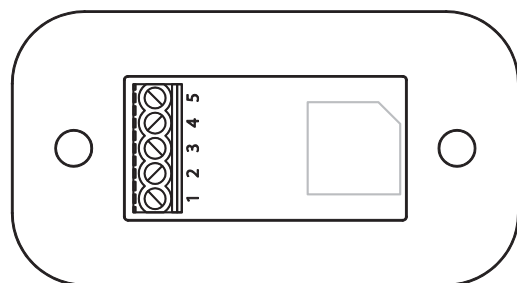

Exma DörrIndikering785746 - Inkopplingsanvisning

Inkopplingsanvisning (Generell)

1. +12V
2. +24V
3. 0V Röd
4. 0V Grön
5. 0V Summer

Inkopplingsanvisning (Anslutningscentral A1D)

- | Indikering | Styrenhet A1D |
|----------------------|----------------|
| 1. +12V | 1. Plint.nr 7 |
| 2. +24V | 2. |
| 3. Låst (Röd diod) | 3. Plint.nr 8 |
| 4. Öppet (Grön diod) | 4. Plint.nr 9 |
| 5. Signal (Summer) | 5. Plint.nr 10 |

Inkopplingsanvisning (Kaba DG)

- | Indikering | Styrenhet DC-3 |
|----------------------|----------------|
| 1. +12V | 1. j1 |
| 2. +24V | 2. |
| 3. Låst (Röd diod) | 3. i2 |
| 4. Öppet (Grön diod) | 4. i1 |
| 5. Signal (Summer) | 5. i3 |

Tekniska specifikationer

Exma Indikering
 Drivspänning: 10-15 VDC alternativt 16-30 VDC
 Strömförbrukning : 12V 65mA
 Indikeringar: Röd/Grön synliga från alla vinklar
 Akustisk ca 70dB

Material: Plexiglas med rostfri front
 Inkoppling: Skruvplint
 Färg: Transparent/svart
 Mått BxHxD (mm): 38x70x20mm
 Artikelnr: 785746