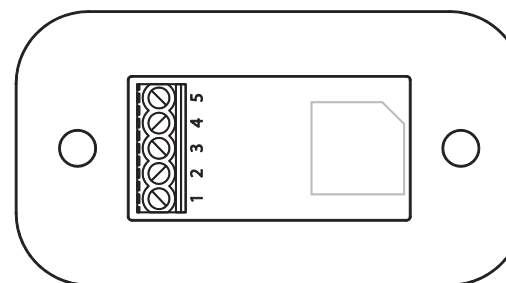

Exma DörrIndikering785746 - Inkopplingsanvisning

Inkopplingsanvisning (Generell)

1. +12V
2. +24V
3. 0V Röd
4. 0V Grön
5. 0V Summer

Inkopplingsanvisning (Anslutningscentral A1D)

- | Indikering | Styrenhet A1D |
|----------------------|----------------|
| 1. +12V | 1. Plint.nr 7 |
| 2. +24V | 2. |
| 3. Låst (Röd diod) | 3. Plint.nr 8 |
| 4. Öppet (Grön diod) | 4. Plint.nr 9 |
| 5. Signal (Summer) | 5. Plint.nr 10 |

Inkopplingsanvisning (Kaba DG)

- | Indikering | Styrenhet DC-3 |
|----------------------|----------------|
| 1. +12V | 1. j1 |
| 2. +24V | 2. |
| 3. Låst (Röd diod) | 3. i2 |
| 4. Öppet (Grön diod) | 4. i1 |
| 5. Signal (Summer) | 5. i3 |

Tekniska specifikationer

Exma Indikering
 Drivspänning: 10-15 VDC alternativt 16-30 VDC
 Strömförbrukning : 12V 65mA
 Indikeringar: Röd/Grön synliga från alla vinklar
 Akustisk ca 70dB

Material: Plexiglas med rostfri front
 Inkoppling: Skruvplint
 Färg: Transparent/svart
 Mått BxHxD (mm): 38x70x20mm
 Artikelnr: 785746