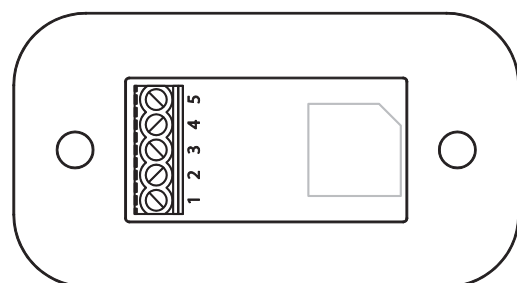

Exma DörrIndikering785746 - Inkopplingsanvisning

Inkopplingsanvisning (Generell)

1. +12V
2. +24V
3. 0V Röd
4. 0V Grön
5. 0V Summer

Inkopplingsanvisning (Anslutningscentral A1D)

- | Indikering | Styrenhet A1D |
|----------------------|----------------|
| 1. +12V | 1. Plint.nr 7 |
| 2. +24V | 2. |
| 3. Låst (Röd diod) | 3. Plint.nr 8 |
| 4. Öppet (Grön diod) | 4. Plint.nr 9 |
| 5. Signal (Summer) | 5. Plint.nr 10 |

Inkopplingsanvisning (Kaba DG)

- | Indikering | Styrenhet DC-3 |
|----------------------|----------------|
| 1. +12V | 1. j1 |
| 2. +24V | 2. |
| 3. Låst (Röd diod) | 3. i2 |
| 4. Öppet (Grön diod) | 4. i1 |
| 5. Signal (Summer) | 5. i3 |

Tekniska specifikationer

Exma Indikering
 Drivspänning: 10-15 VDC alternativt 16-30 VDC
 Strömförbrukning : 12V 65mA
 Indikeringar: Röd/Grön synliga från alla vinklar
 Akustisk ca 70dB

Material: Plexiglas med rostfri front
 Inkoppling: Skruvplint
 Färg: Transparent/svart
 Mått BxHxD (mm): 38x70x20mm
 Artikelnr: 785746