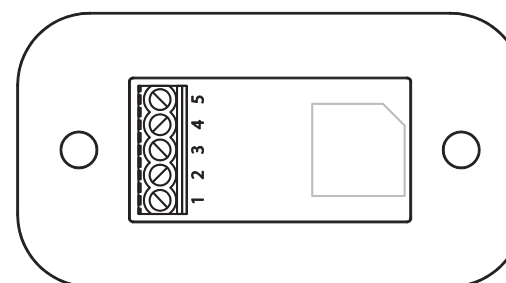

Inkopplingsanvisning (Kaba DG)

Indikering	Styrenhet DC-3
1. +12V	1. j1
2. +24V	2.
3. Låst (Röd diod)	3. i2
4. Öppet (Grön diod)	4. i1
5. Signal (Summer)	5. i3

Tekniska specifikationer

Exma Indikering
Drivspänning: 10-15 VDC alternativt 16-30 VDC
Strömförbrukning : 12V 65mA
Indikeringar: Röd/Grön synliga från alla vinklar
Akustisk ca 70dB

Material: Plexiglas med rostfri front
Inkoppling: Skruvplint
Färg: Transparent/svart
Mått BxHxD (mm): 38x70x20mm
Artikelnr: 785746