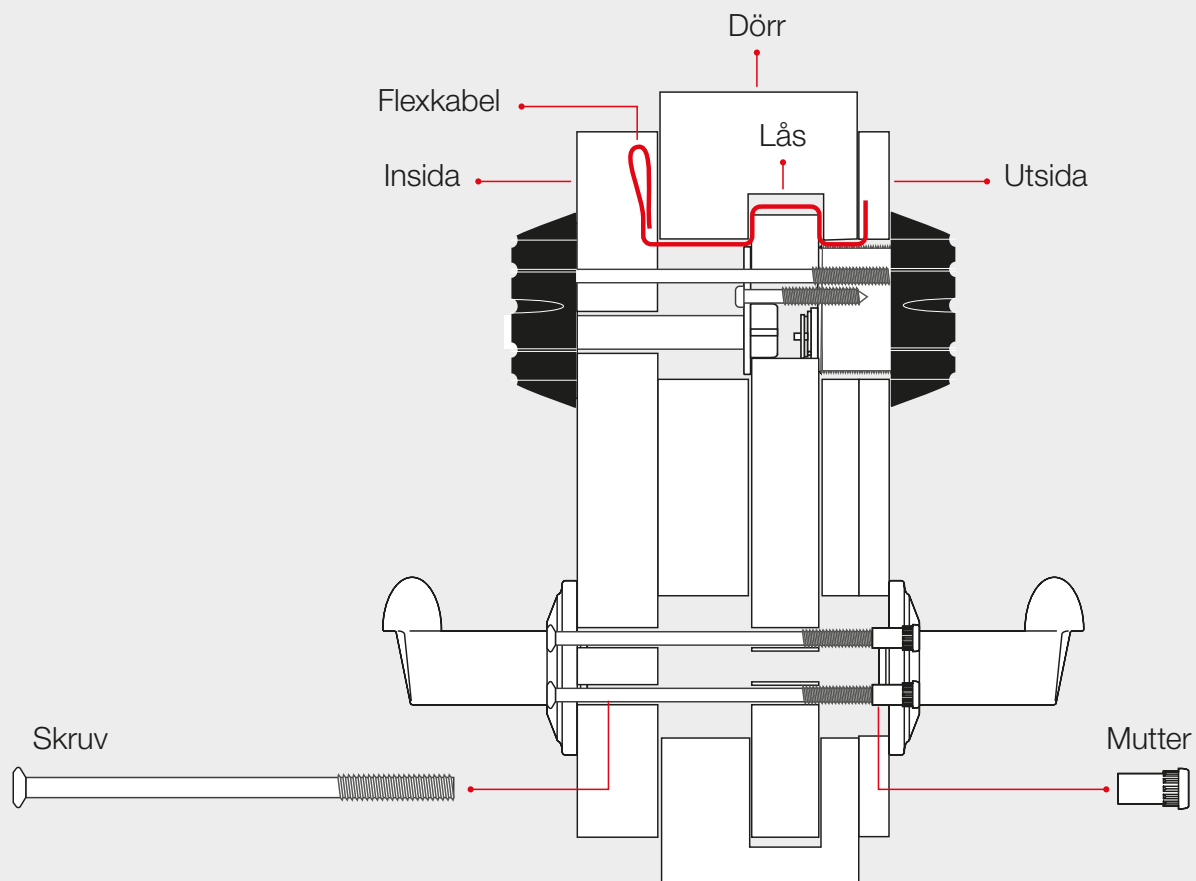

SPECIFIKATIONER FÖR DUO ALARM

Batterispänning (4 st 1,5V AA standardbatterier = 6V)	Ja
Stand-alone	Ja
Systemindikeringar	Ja
Låsmanövrering med dörrtrycket	Ja
Akustisk verifiering	Ja
Batterilivslängd vid normal användning	12-24 månader utan larm 12 h vid larm
Batterivarning	Ja
Storlek, yttre enhet, BxHxD	70×230×10 mm
Storlek, inre enhet, BxHxD	80×300×28 mm
Larm på in- och utsida	Ja
Ljudstyrka vid larm	ca 100 dB