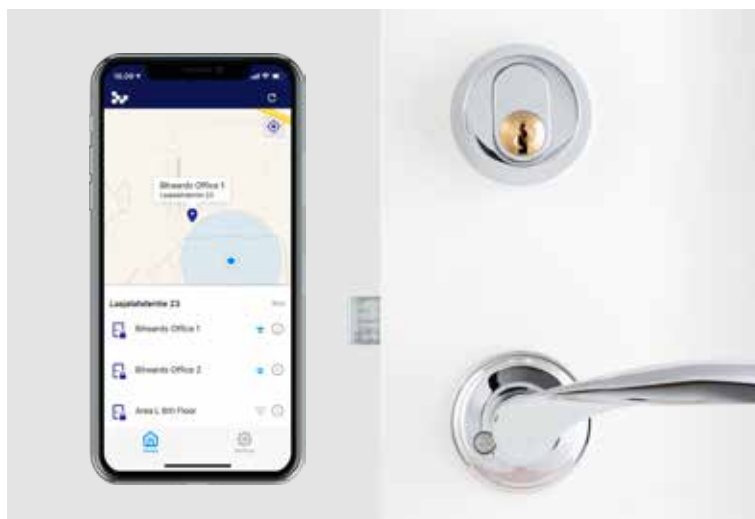

Duo BLE tekniset tiedot

Tapahtumaloki	500
Kello	Kyllä
Automaattinen kesä/talviaika	Kyllä
Laitekohtainen salaus	Kyllä
Kulkukoodit	Kyllä
Korotettu turvatila PIN koodilla	Kyllä
Paristot (4 kpl 1,5V AA –vakioparistot, yht. 6V)	Kyllä
Itsenäinen toimintatila	Kyllä
Salpaelementti	Motor
Lukittu-, auki- ja järjestelmäilmaisimet	Kyllä
Lock handling with lever handle	Kyllä
Äänimerkkivarmennus	Kyllä
Pariston kesto normaalissa käytössä	12-24 kuukautta
Paristohälytys	Kyllä
BLE tuki (iOS/Apple ja Android)	Kyllä
BLE hallinta-aplikaatio (iOS/Apple ja Android)	Kyllä
Lukuetäisyys	< 100 m
Mitat, sisäyksikkö, LxKxS	80x300x28 mm
Bitwards yhteensopiva (www.bitwards.fi)	Kyllä