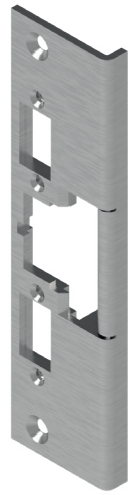

Stolpguide Elslutblecksstolpar

Exma stolpprogram är framtagna för att passa för de flesta typer av låshus. Vi tillverkar även stolpar efter kundspecifika önskemål.

MONTERINGSSTOLPAR TILL EXMA ELSLUTBLECK EX-SERIEN

Exma monteringsstolpe	Passar till elslutbleck EX-serien	Referens til annat fabrikat
Stolpe Exma 130	EX-91 & EX-91 HD	AA 730
Stolpe Exma 130T	EX-91 & EX-91 HD	AA730T
Stolpe Exma 131-17	EX-91 & EX-91 HD	AA 731-17
Stolpe Exma 131-20	EX-91 & EX-91 HD	AA 731-20
Stolpe Exma 132	EX-91 & EX-91 HD	AA732
Stolpe Exma 133-17	EX-91 & EX-91 HD	AA 733-17
Stolpe Exma 133-20	EX-91 & EX-91 HD	AA 733-20
Stolpe Exma 135	EX-91 & EX-91 HD	AA 735
Stolpe Exma 137	EX-91 & EX-91 HD	AA 737
Stolpe Exma 150	EX-91 & EX-91 HD	AA 750
Stolpe Exma 102-10	EX-91 & EX-91 HD	Step 4002-10
Stolpe Exma 102-13	EX-91 & EX-91 HD	Step 4002-13
Stolpe Exma 102-15	EX-91 & EX-91 HD	Step 4002-15
Stolpe Exma 102-17	EX-91 & EX-91 HD	Step 4002-17
Stolpe Exma 101-10	EX-91 & EX-91 HD	Step 4001-10
Stolpe Exma 101-13	EX-91 & EX-91 HD	Step 4001-13
Stolpe Exma 101-15	EX-91 & EX-91 HD	Step 4001-15
Stolpe Exma 101-17	EX-91 & EX-91 HD	Step 4001-17
Stolpe Exma 101-20	EX-91 & EX-91 HD	Step 4001-20
Stolpe Exma 105	EX-54 & EX-62	AA 105
Stolpe Exma 110	EX-54 & EX-62	AA 510 / Step3501
Stolpe Exma 111	EX-54 & EX-62	AA 511 / Step 3502
Stolpe Exma 112	EX-54 & EX-62	AA 512
Specialstolpe Exma 120	EX-91 & EX-91 HD	

101-10

101-13

101-15

101-17

101-20

102-10

102-13

102-15

131-17

131-20

132

133-17

133-20

135

137

150