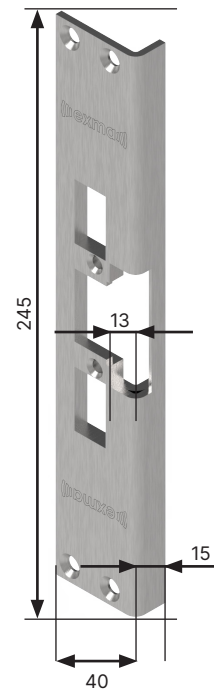

Stolpguide elslutblecksstolpar

Monteringsstolpe Exma		EX-elslutbleck	Plösmått (mm)	Plan eller vinklad	Passar mot enfallslås	Passar mot dubbel-fallås	Ej avsedd för dubbelfallås	Övrigt
	912-10P	EX-91 EX-91HD	10	Plan	X	X		Har hål för tryckeskolv
	912-13P	EX-91 EX-91HD	13	Plan	X	X		Har hål för tryckeskolv
	912-15P	EX-91 EX-91HD	15	Plan	X	X		Har hål för tryckeskolv
	912-10V	EX-91 EX-91HD	10	Vinklad	X	X		Har hål för tryckeskolv
	912-13V	EX-91 EX-91HD	13	Vinklad	X	X		Har hål för tryckeskolv
	912-15V	EX-91 EX-91HD	15	Vinklad	X	X		Har hål för tryckeskolv
	912-17V	EX-91 EX-91-HD	17	Vinklad	X	X		Har hål för tryckeskolv
	912-15VR	EX-91 EX-91HD	15	Vinklad	X	X		Har hål för tryckeskolv
	912-17P	EX-91 EX-91HD	17	Plan	X	X		Har hål för tryckeskolv

	912-20P	EX-91 EX-91HD	20	Plan	X	X		Har hål för tryckeskolv
	911-15V	EX-91 EX-91HD	15	Vinklad	X		X	
	911-17P	EX-91 EX-91HD	17	Plan	X		X	
	911-20P	EX-91 EX-91HD	20	Plan	X		X	
	912-26V	EX-91 EX-91HD	26	Vinklad	X	X		Har hål för tryckeskolv
	912-14PR	EX-91 EX-91HD	14	Plan	X	X		Har hål för tryckeskolv
	541-14V	EX-54 EX-99WP	14	Vinklad	X		X	
	542-14V	EX-54 EX-99WP	14	Vinklad	X	X		Har försänkning för tryckesfall
	541-5P	EX-54 EX-99WP	5	Plan	X		X	
	542-5V	EX-54 EX-99WP	5	Vinklad	X	X		Har försänkning för tryckesfall

Monteringsstolpe
Exma 912-10P
570800

Monteringsstolpe
Exma 912-13P
570850

Monteringsstolpe
Exma 912-15P
570950

Monteringsstolpe
Exma 912-10V
570600

Monteringsstolpe
Exma 912-13V
570650

Monteringsstolpe
Exma 912-15V
570000

Monteringsstolpe
Exma 912-17V
570750

Monteringsstolpe
Exma 912-15VR
570050

Monteringsstolpe
Exma 912-17P
570100

Monteringsstolpe
Exma 912-20P
570150

Monteringsstolpe
Exma 911-15V
570200

Monteringsstolpe
Exma 911-17P
570250