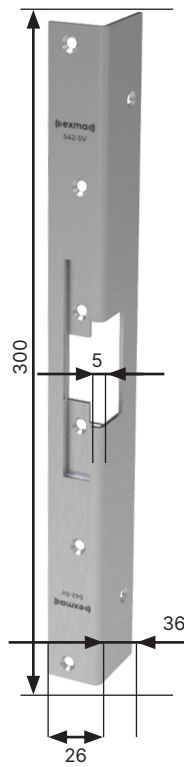

Stolpguide elslutblecksstolpar

Monteringsstolpe Exma		EX-elslutbleck	Plösmått (mm)	Plan eller vinklad	Passar mot enfallslås	Passar mot dubbel-fallås	Ej avsedd för dubbelfallås	Övrigt
	912-10P	EX-91 EX-91HD	10	Plan	X	X		Har hål för tryckeskolv
	912-13P	EX-91 EX-91HD	13	Plan	X	X		Har hål för tryckeskolv
	912-15P	EX-91 EX-91HD	15	Plan	X	X		Har hål för tryckeskolv
	912-10V	EX-91 EX-91HD	10	Vinklad	X	X		Har hål för tryckeskolv
	912-13V	EX-91 EX-91HD	13	Vinklad	X	X		Har hål för tryckeskolv
	912-15V	EX-91 EX-91HD	15	Vinklad	X	X		Har hål för tryckeskolv
	912-17V	EX-91 EX-91-HD	17	Vinklad	X	X		Har hål för tryckeskolv
	912-15VR	EX-91 EX-91HD	15	Vinklad	X	X		Har hål för tryckeskolv
	912-17P	EX-91 EX-91HD	17	Plan	X	X		Har hål för tryckeskolv

	912-20P	EX-91 EX-91HD	20	Plan	X	X		Har hål för tryckeskolv
	911-15V	EX-91 EX-91HD	15	Vinklad	X		X	
	911-17P	EX-91 EX-91HD	17	Plan	X		X	
	911-20P	EX-91 EX-91HD	20	Plan	X		X	
	912-26V	EX-91 EX-91HD	26	Vinklad	X	X		Har hål för tryckeskolv
	912-14PR	EX-91 EX-91HD	14	Plan	X	X		Har hål för tryckeskolv
	541-14V	EX-54 EX-99WP	14	Vinklad	X		X	
	542-14V	EX-54 EX-99WP	14	Vinklad	X	X		Har försänkning för tryckesfall
	541-5P	EX-54 EX-99WP	5	Plan	X		X	
	542-5V	EX-54 EX-99WP	5	Vinklad	X	X		Har försänkning för tryckesfall

Monteringsstolpe
Exma 911-20P
570300

Monteringsstolpe
Exma 912-26V
570400

Monteringsstolpe
Exma 912-14PR
571050

Monteringsstolpe
Exma 541-14V
570500

Monteringsstolpe
Exma 542-14V
570550

Monteringsstolpe
Exma 541-5P
570450

Monteringsstolpe
Exma 542-5V
570570

Monteringsstolpe
Kundspezifika
571200