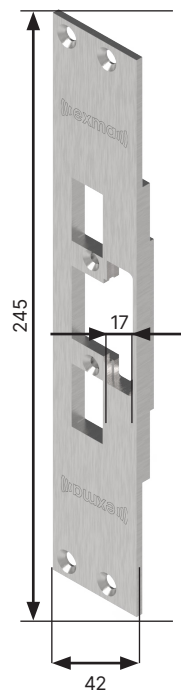

Stolpguide elslutblecksstolpar

Monteringsstolpe Exma		EX-elslutbleck	Plösmått (mm)	Plan eller vinklad	Passar mot enfallslås	Passar mot dubbel-fallås	Ej avsedd för dubbelfallås	Övrigt
	912-10P	EX-91 EX-91HD	10	Plan	X	X		Har hål för tryckeskolv
	912-13P	EX-91 EX-91HD	13	Plan	X	X		Har hål för tryckeskolv
	912-15P	EX-91 EX-91HD	15	Plan	X	X		Har hål för tryckeskolv
	912-10V	EX-91 EX-91HD	10	Vinklad	X	X		Har hål för tryckeskolv
	912-13V	EX-91 EX-91HD	13	Vinklad	X	X		Har hål för tryckeskolv
	912-15V	EX-91 EX-91HD	15	Vinklad	X	X		Har hål för tryckeskolv
	912-17V	EX-91 EX-91-HD	17	Vinklad	X	X		Har hål för tryckeskolv
	912-15VR	EX-91 EX-91HD	15	Vinklad	X	X		Har hål för tryckeskolv
	912-17P	EX-91 EX-91HD	17	Plan	X	X		Har hål för tryckeskolv

	912-20P	EX-91 EX-91HD	20	Plan	X	X		Har hål för tryckeskolv
	911-15V	EX-91 EX-91HD	15	Vinklad	X		X	
	911-17P	EX-91 EX-91HD	17	Plan	X		X	
	911-20P	EX-91 EX-91HD	20	Plan	X		X	
	912-26V	EX-91 EX-91HD	26	Vinklad	X	X		Har hål för tryckeskolv
	912-14PR	EX-91 EX-91HD	14	Plan	X	X		Har hål för tryckeskolv
	541-14V	EX-54 EX-99WP	14	Vinklad	X		X	
	542-14V	EX-54 EX-99WP	14	Vinklad	X	X		Har försänkning för tryckesfall
	541-5P	EX-54 EX-99WP	5	Plan	X		X	
	542-5V	EX-54 EX-99WP	5	Vinklad	X	X		Har försänkning för tryckesfall

Monteringsstolpe
Exma 912-10P
570800

Monteringsstolpe
Exma 912-13P
570850

Monteringsstolpe
Exma 912-15P
570950

Monteringsstolpe
Exma 912-10V
570600

Monteringsstolpe
Exma 912-13V
570650

Monteringsstolpe
Exma 912-15V
570000

Monteringsstolpe
Exma 912-17V
570750

Monteringsstolpe
Exma 912-15VR
570050

Monteringsstolpe
Exma 912-17P
570100

Monteringsstolpe
Exma 912-20P
570150

Monteringsstolpe
Exma 911-15V
570200

Monteringsstolpe
Exma 911-17P
570250