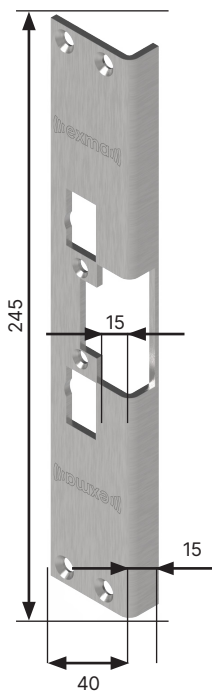

Stolpguide elslutblecksstolpar

Monteringsstolpe Exma		EX-elslutbleck	Plösmått (mm)	Plan eller vinklad	Passar mot enfallslås	Passar mot dubbel-fallås	Ej avsedd för dubbelfallås	Övrigt
	912-10P	EX-91 EX-91HD	10	Plan	X	X		Har hål för tryckeskolv
	912-13P	EX-91 EX-91HD	13	Plan	X	X		Har hål för tryckeskolv
	912-15P	EX-91 EX-91HD	15	Plan	X	X		Har hål för tryckeskolv
	912-10V	EX-91 EX-91HD	10	Vinklad	X	X		Har hål för tryckeskolv
	912-13V	EX-91 EX-91HD	13	Vinklad	X	X		Har hål för tryckeskolv
	912-15V	EX-91 EX-91HD	15	Vinklad	X	X		Har hål för tryckeskolv
	912-17V	EX-91 EX-91-HD	17	Vinklad	X	X		Har hål för tryckeskolv
	912-15VR	EX-91 EX-91HD	15	Vinklad	X	X		Har hål för tryckeskolv
	912-17P	EX-91 EX-91HD	17	Plan	X	X		Har hål för tryckeskolv

	912-20P	EX-91 EX-91HD	20	Plan	X	X		Har hål för tryckeskolv
	911-15V	EX-91 EX-91HD	15	Vinklad	X		X	
	911-17P	EX-91 EX-91HD	17	Plan	X		X	
	911-20P	EX-91 EX-91HD	20	Plan	X		X	
	912-26V	EX-91 EX-91HD	26	Vinklad	X	X		Har hål för tryckeskolv
	912-14PR	EX-91 EX-91HD	14	Plan	X	X		Har hål för tryckeskolv
	541-14V	EX-54 EX-99WP	14	Vinklad	X		X	
	542-14V	EX-54 EX-99WP	14	Vinklad	X	X		Har försänkning för tryckesfall
	541-5P	EX-54 EX-99WP	5	Plan	X		X	
	542-5V	EX-54 EX-99WP	5	Vinklad	X	X		Har försänkning för tryckesfall

Monteringsstolpe
Exma 912-10P
570800

Monteringsstolpe
Exma 912-13P
570850

Monteringsstolpe
Exma 912-15P
570950

Monteringsstolpe
Exma 912-10V
570600

Monteringsstolpe
Exma 912-13V
570650

Monteringsstolpe
Exma 912-15V
570000

Monteringsstolpe
Exma 912-17V
570750

Monteringsstolpe
Exma 912-15VR
570050

Monteringsstolpe
Exma 912-17P
570100

Monteringsstolpe
Exma 912-20P
570150

Monteringsstolpe
Exma 911-15V
570200

Monteringsstolpe
Exma 911-17P
570250