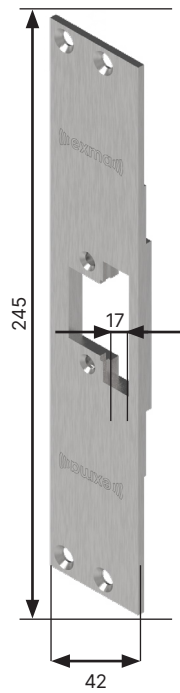

Stolpguide elslutblecksstolpar

Monteringsstolpe Exma		EX-elslutbleck	Plösmått (mm)	Plan eller vinklad	Passar mot enfallslås	Passar mot dubbel-fallås	Ej avsedd för dubbelfallås	Övrigt
	912-10P	EX-91 EX-91HD	10	Plan	X	X		Har hål för tryckeskolv
	912-13P	EX-91 EX-91HD	13	Plan	X	X		Har hål för tryckeskolv
	912-15P	EX-91 EX-91HD	15	Plan	X	X		Har hål för tryckeskolv
	912-10V	EX-91 EX-91HD	10	Vinklad	X	X		Har hål för tryckeskolv
	912-13V	EX-91 EX-91HD	13	Vinklad	X	X		Har hål för tryckeskolv
	912-15V	EX-91 EX-91HD	15	Vinklad	X	X		Har hål för tryckeskolv
	912-17V	EX-91 EX-91-HD	17	Vinklad	X	X		Har hål för tryckeskolv
	912-15VR	EX-91 EX-91HD	15	Vinklad	X	X		Har hål för tryckeskolv
	912-17P	EX-91 EX-91HD	17	Plan	X	X		Har hål för tryckeskolv

	912-20P	EX-91 EX-91HD	20	Plan	X	X		Har hål för tryckeskolv
	911-15V	EX-91 EX-91HD	15	Vinklad	X		X	
	911-17P	EX-91 EX-91HD	17	Plan	X		X	
	911-20P	EX-91 EX-91HD	20	Plan	X		X	
	912-26V	EX-91 EX-91HD	26	Vinklad	X	X		Har hål för tryckeskolv
	912-14PR	EX-91 EX-91HD	14	Plan	X	X		Har hål för tryckeskolv
	541-14V	EX-54 EX-99WP	14	Vinklad	X		X	
	542-14V	EX-54 EX-99WP	14	Vinklad	X	X		Har försänkning för tryckesfall
	541-5P	EX-54 EX-99WP	5	Plan	X		X	
	542-5V	EX-54 EX-99WP	5	Vinklad	X	X		Har försänkning för tryckesfall

Monteringsstolpe
Exma 912-10P
570800

Monteringsstolpe
Exma 912-13P
570850

Monteringsstolpe
Exma 912-15P
570950

Monteringsstolpe
Exma 912-10V
570600

Monteringsstolpe
Exma 912-13V
570650

Monteringsstolpe
Exma 912-15V
570000

Monteringsstolpe
Exma 912-17V
570750

Monteringsstolpe
Exma 912-15VR
570050

Monteringsstolpe
Exma 912-17P
570100

Monteringsstolpe
Exma 912-20P
570150

Monteringsstolpe
Exma 911-15V
570200

Monteringsstolpe
Exma 911-17P
570250