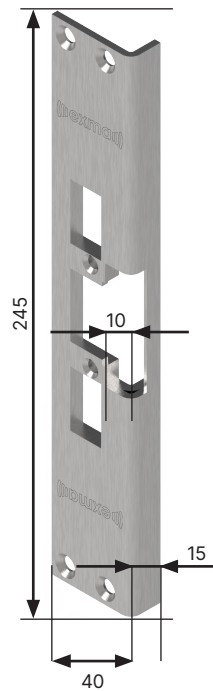

Stolpguide elslutblecksstolpar

Monteringsstolpe Exma		EX-elslutbleck	Plösmått (mm)	Plan eller vinklad	Passar mot enfallslås	Passar mot dubbel-fallås	Ej avsedd för dubbelfallås	Övrigt
	912-10P	EX-91 EX-91HD	10	Plan	X	X		Har hål för tryckeskolv
	912-13P	EX-91 EX-91HD	13	Plan	X	X		Har hål för tryckeskolv
	912-15P	EX-91 EX-91HD	15	Plan	X	X		Har hål för tryckeskolv
	912-10V	EX-91 EX-91HD	10	Vinklad	X	X		Har hål för tryckeskolv
	912-13V	EX-91 EX-91HD	13	Vinklad	X	X		Har hål för tryckeskolv
	912-15V	EX-91 EX-91HD	15	Vinklad	X	X		Har hål för tryckeskolv
	912-17V	EX-91 EX-91-HD	17	Vinklad	X	X		Har hål för tryckeskolv
	912-15VR	EX-91 EX-91HD	15	Vinklad	X	X		Har hål för tryckeskolv
	912-17P	EX-91 EX-91HD	17	Plan	X	X		Har hål för tryckeskolv

	912-20P	EX-91 EX-91HD	20	Plan	X	X		Har hål för tryckeskolv
	911-15V	EX-91 EX-91HD	15	Vinklad	X		X	
	911-17P	EX-91 EX-91HD	17	Plan	X		X	
	911-20P	EX-91 EX-91HD	20	Plan	X		X	
	912-26V	EX-91 EX-91HD	26	Vinklad	X	X		Har hål för tryckeskolv
	912-14PR	EX-91 EX-91HD	14	Plan	X	X		Har hål för tryckeskolv
	541-14V	EX-54 EX-99WP	14	Vinklad	X		X	
	542-14V	EX-54 EX-99WP	14	Vinklad	X	X		Har försänkning för tryckesfall
	541-5P	EX-54 EX-99WP	5	Plan	X		X	
	542-5V	EX-54 EX-99WP	5	Vinklad	X	X		Har försänkning för tryckesfall

Monteringsstolpe
Exma 912-10P
570800

Monteringsstolpe
Exma 912-13P
570850

Monteringsstolpe
Exma 912-15P
570950

Monteringsstolpe
Exma 912-10V
570600

Monteringsstolpe
Exma 912-13V
570650

Monteringsstolpe
Exma 912-15V
570000