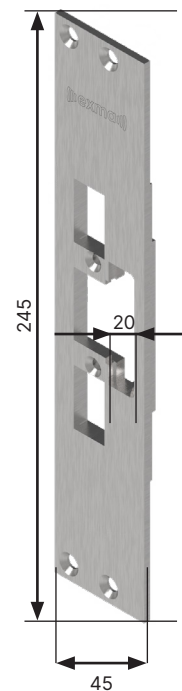

Stolpguide elslutblecksstolpar

Monteringsstolpe Exma		EX-elslutbleck	Plösmått (mm)	Plan eller vinklad	Passar mot enfallslås	Passar mot dubbel-fallås	Ej avsedd för dubbelfallås	Övrigt
	912-10P	EX-91 EX-91HD	10	Plan	X	X		Har hål för tryckeskolv
	912-13P	EX-91 EX-91HD	13	Plan	X	X		Har hål för tryckeskolv
	912-15P	EX-91 EX-91HD	15	Plan	X	X		Har hål för tryckeskolv
	912-10V	EX-91 EX-91HD	10	Vinklad	X	X		Har hål för tryckeskolv
	912-13V	EX-91 EX-91HD	13	Vinklad	X	X		Har hål för tryckeskolv
	912-15V	EX-91 EX-91HD	15	Vinklad	X	X		Har hål för tryckeskolv
	912-17V	EX-91 EX-91-HD	17	Vinklad	X	X		Har hål för tryckeskolv
	912-15VR	EX-91 EX-91HD	15	Vinklad	X	X		Har hål för tryckeskolv
	912-17P	EX-91 EX-91HD	17	Plan	X	X		Har hål för tryckeskolv

	912-20P	EX-91 EX-91HD	20	Plan	X	X		Har hål för tryckeskolv
	911-15V	EX-91 EX-91HD	15	Vinklad	X		X	
	911-17P	EX-91 EX-91HD	17	Plan	X		X	
	911-20P	EX-91 EX-91HD	20	Plan	X		X	
	912-26V	EX-91 EX-91HD	26	Vinklad	X	X		Har hål för tryckeskolv
	912-14PR	EX-91 EX-91HD	14	Plan	X	X		Har hål för tryckeskolv
	541-14V	EX-54 EX-99WP	14	Vinklad	X		X	
	542-14V	EX-54 EX-99WP	14	Vinklad	X	X		Har försänkning för tryckesfall
	541-5P	EX-54 EX-99WP	5	Plan	X		X	
	542-5V	EX-54 EX-99WP	5	Vinklad	X	X		Har försänkning för tryckesfall

Monteringsstolpe
Exma 912-10P
570800

Monteringsstolpe
Exma 912-13P
570850

Monteringsstolpe
Exma 912-15P
570950

Monteringsstolpe
Exma 912-10V
570600

Monteringsstolpe
Exma 912-13V
570650

Monteringsstolpe
Exma 912-15V
570000

Monteringsstolpe
Exma 912-17V
570750

Monteringsstolpe
Exma 912-15VR
570050

Monteringsstolpe
Exma 912-17P
570100

Monteringsstolpe
Exma 912-20P
570150

Monteringsstolpe
Exma 911-15V
570200

Monteringsstolpe
Exma 911-17P
570250