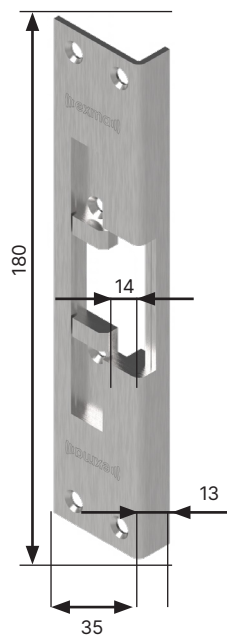

Stolpguide elslutblecksstolpar

Monteringsstolpe Exma		EX-elslutbleck	Plösmått (mm)	Plan eller vinklad	Passar mot enfallslås	Passar mot dubbel-fallås	Ej avsedd för dubbelfallås	Övrigt
	912-10P	EX-91 EX-91HD	10	Plan	X	X		Har hål för tryckeskolv
	912-13P	EX-91 EX-91HD	13	Plan	X	X		Har hål för tryckeskolv
	912-15P	EX-91 EX-91HD	15	Plan	X	X		Har hål för tryckeskolv
	912-10V	EX-91 EX-91HD	10	Vinklad	X	X		Har hål för tryckeskolv
	912-13V	EX-91 EX-91HD	13	Vinklad	X	X		Har hål för tryckeskolv
	912-15V	EX-91 EX-91HD	15	Vinklad	X	X		Har hål för tryckeskolv
	912-17V	EX-91 EX-91-HD	17	Vinklad	X	X		Har hål för tryckeskolv
	912-15VR	EX-91 EX-91HD	15	Vinklad	X	X		Har hål för tryckeskolv
	912-17P	EX-91 EX-91HD	17	Plan	X	X		Har hål för tryckeskolv

	912-20P	EX-91 EX-91HD	20	Plan	X	X		Har hål för tryckeskolv
	911-15V	EX-91 EX-91HD	15	Vinklad	X		X	
	911-17P	EX-91 EX-91HD	17	Plan	X		X	
	911-20P	EX-91 EX-91HD	20	Plan	X		X	
	912-26V	EX-91 EX-91HD	26	Vinklad	X	X		Har hål för tryckeskolv
	912-14PR	EX-91 EX-91HD	14	Plan	X	X		Har hål för tryckeskolv
	541-14V	EX-54 EX-99WP	14	Vinklad	X		X	
	542-14V	EX-54 EX-99WP	14	Vinklad	X	X		Har försänkning för tryckesfall
	541-5P	EX-54 EX-99WP	5	Plan	X		X	
	542-5V	EX-54 EX-99WP	5	Vinklad	X	X		Har försänkning för tryckesfall

Monteringsstolpe
Exma 911-20P
570300

Monteringsstolpe
Exma 912-26V
570400

Monteringsstolpe
Exma 912-14PR
571050

Monteringsstolpe
Exma 541-14V
570500

Monteringsstolpe
Exma 542-14V
570550

Monteringsstolpe
Exma 541-5P
570450

Monteringsstolpe
Exma 542-5V
570570

Monteringsstolpe
Kundspezifika
571200