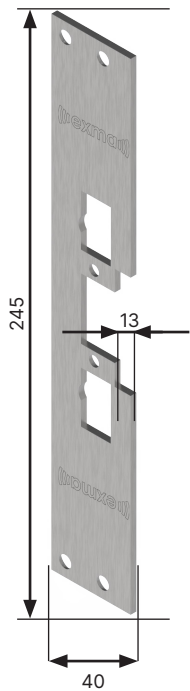

Stolpguide elslutblecksstolpar

Monteringsstolpe Exma		EX-elslutbleck	Plösmått (mm)	Plan eller vinklad	Passar mot enfallslås	Passar mot dubbel-fallås	Ej avsedd för dubbelfallås	Övrigt
	912-10P	EX-91 EX-91HD	10	Plan	X	X		Har hål för tryckeskolv
	912-13P	EX-91 EX-91HD	13	Plan	X	X		Har hål för tryckeskolv
	912-15P	EX-91 EX-91HD	15	Plan	X	X		Har hål för tryckeskolv
	912-10V	EX-91 EX-91HD	10	Vinklad	X	X		Har hål för tryckeskolv
	912-13V	EX-91 EX-91HD	13	Vinklad	X	X		Har hål för tryckeskolv
	912-15V	EX-91 EX-91HD	15	Vinklad	X	X		Har hål för tryckeskolv
	912-17V	EX-91 EX-91-HD	17	Vinklad	X	X		Har hål för tryckeskolv
	912-15VR	EX-91 EX-91HD	15	Vinklad	X	X		Har hål för tryckeskolv
	912-17P	EX-91 EX-91HD	17	Plan	X	X		Har hål för tryckeskolv

	912-20P	EX-91 EX-91HD	20	Plan	X	X		Har hål för tryckeskolv
	911-15V	EX-91 EX-91HD	15	Vinklad	X		X	
	911-17P	EX-91 EX-91HD	17	Plan	X		X	
	911-20P	EX-91 EX-91HD	20	Plan	X		X	
	912-26V	EX-91 EX-91HD	26	Vinklad	X	X		Har hål för tryckeskolv
	912-14PR	EX-91 EX-91HD	14	Plan	X	X		Har hål för tryckeskolv
	541-14V	EX-54 EX-99WP	14	Vinklad	X		X	
	542-14V	EX-54 EX-99WP	14	Vinklad	X	X		Har försänkning för tryckesfall
	541-5P	EX-54 EX-99WP	5	Plan	X		X	
	542-5V	EX-54 EX-99WP	5	Vinklad	X	X		Har försänkning för tryckesfall

Monteringsstolpe
Exma 912-10P
570800

Monteringsstolpe
Exma 912-13P
570850

Monteringsstolpe
Exma 912-15P
570950

Monteringsstolpe
Exma 912-10V
570600

Monteringsstolpe
Exma 912-13V
570650

Monteringsstolpe
Exma 912-15V
570000