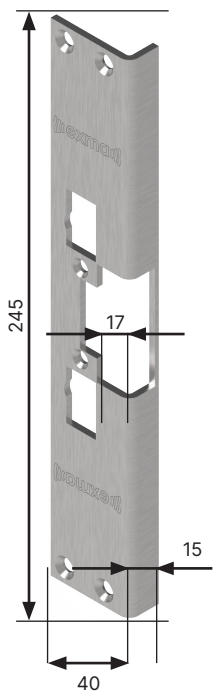

Stolpguide elslutblecksstolpar

Monteringsstolpe Exma		EX-elslutbleck	Plösmått (mm)	Plan eller vinklad	Passar mot enfallslås	Passar mot dubbel-fallås	Ej avsedd för dubbelfallås	Övrigt
	912-10P	EX-91 EX-91HD	10	Plan	X	X		Har hål för tryckeskolv
	912-13P	EX-91 EX-91HD	13	Plan	X	X		Har hål för tryckeskolv
	912-15P	EX-91 EX-91HD	15	Plan	X	X		Har hål för tryckeskolv
	912-10V	EX-91 EX-91HD	10	Vinklad	X	X		Har hål för tryckeskolv
	912-13V	EX-91 EX-91HD	13	Vinklad	X	X		Har hål för tryckeskolv
	912-15V	EX-91 EX-91HD	15	Vinklad	X	X		Har hål för tryckeskolv
	912-17V	EX-91 EX-91-HD	17	Vinklad	X	X		Har hål för tryckeskolv
	912-15VR	EX-91 EX-91HD	15	Vinklad	X	X		Har hål för tryckeskolv
	912-17P	EX-91 EX-91HD	17	Plan	X	X		Har hål för tryckeskolv

	912-20P	EX-91 EX-91HD	20	Plan	X	X		Har hål för tryckeskolv
	911-15V	EX-91 EX-91HD	15	Vinklad	X		X	
	911-17P	EX-91 EX-91HD	17	Plan	X		X	
	911-20P	EX-91 EX-91HD	20	Plan	X		X	
	912-26V	EX-91 EX-91HD	26	Vinklad	X	X		Har hål för tryckeskolv
	912-14PR	EX-91 EX-91HD	14	Plan	X	X		Har hål för tryckeskolv
	541-14V	EX-54 EX-99WP	14	Vinklad	X		X	
	542-14V	EX-54 EX-99WP	14	Vinklad	X	X		Har försänkning för tryckesfall
	541-5P	EX-54 EX-99WP	5	Plan	X		X	
	542-5V	EX-54 EX-99WP	5	Vinklad	X	X		Har försänkning för tryckesfall

Monteringsstolpe
Exma 912-10P
570800

Monteringsstolpe
Exma 912-13P
570850

Monteringsstolpe
Exma 912-15P
570950

Monteringsstolpe
Exma 912-10V
570600

Monteringsstolpe
Exma 912-13V
570650

Monteringsstolpe
Exma 912-15V
570000

Monteringsstolpe
Exma 912-17V
570750

Monteringsstolpe
Exma 912-15VR
570050

Monteringsstolpe
Exma 912-17P
570100

Monteringsstolpe
Exma 912-20P
570150

Monteringsstolpe
Exma 911-15V
570200

Monteringsstolpe
Exma 911-17P
570250