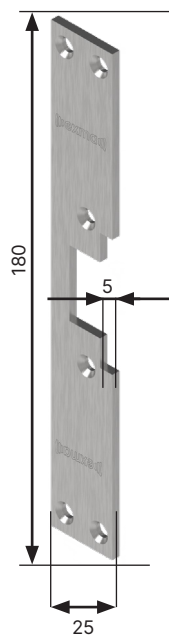

Stolpguide elslutblecksstolpar

Monteringsstolpe Exma		EX-elslutbleck	Plösmått (mm)	Plan eller vinklad	Passar mot enfallslås	Passar mot dubbel-fallås	Ej avsedd för dubbelfallås	Övrigt
	912-10P	EX-91 EX-91HD	10	Plan	X	X		Har hål för tryckeskolv
	912-13P	EX-91 EX-91HD	13	Plan	X	X		Har hål för tryckeskolv
	912-15P	EX-91 EX-91HD	15	Plan	X	X		Har hål för tryckeskolv
	912-10V	EX-91 EX-91HD	10	Vinklad	X	X		Har hål för tryckeskolv
	912-13V	EX-91 EX-91HD	13	Vinklad	X	X		Har hål för tryckeskolv
	912-15V	EX-91 EX-91HD	15	Vinklad	X	X		Har hål för tryckeskolv
	912-17V	EX-91 EX-91-HD	17	Vinklad	X	X		Har hål för tryckeskolv
	912-15VR	EX-91 EX-91HD	15	Vinklad	X	X		Har hål för tryckeskolv
	912-17P	EX-91 EX-91HD	17	Plan	X	X		Har hål för tryckeskolv

	912-20P	EX-91 EX-91HD	20	Plan	X	X		Har hål för tryckeskolv
	911-15V	EX-91 EX-91HD	15	Vinklad	X		X	
	911-17P	EX-91 EX-91HD	17	Plan	X		X	
	911-20P	EX-91 EX-91HD	20	Plan	X		X	
	912-26V	EX-91 EX-91HD	26	Vinklad	X	X		Har hål för tryckeskolv
	912-14PR	EX-91 EX-91HD	14	Plan	X	X		Har hål för tryckeskolv
	541-14V	EX-54 EX-99WP	14	Vinklad	X		X	
	542-14V	EX-54 EX-99WP	14	Vinklad	X	X		Har försänkning för tryckesfall
	541-5P	EX-54 EX-99WP	5	Plan	X		X	
	542-5V	EX-54 EX-99WP	5	Vinklad	X	X		Har försänkning för tryckesfall

Monteringsstolpe
Exma 911-20P
570300

Monteringsstolpe
Exma 912-26V
570400

Monteringsstolpe
Exma 912-14PR
571050

Monteringsstolpe
Exma 541-14V
570500

Monteringsstolpe
Exma 542-14V
570550

Monteringsstolpe
Exma 541-5P
570450

Monteringsstolpe
Exma 542-5V
570570

Monteringsstolpe
Kundspezifika
571200