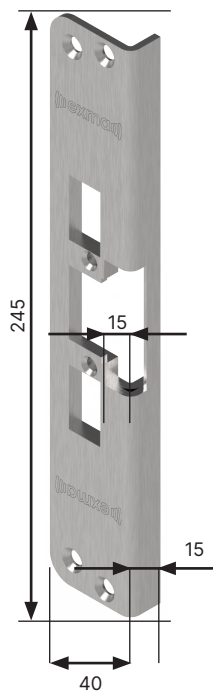

Stolpguide elslutblecksstolpar

Monteringsstolpe Exma		EX-elslutbleck	Plösmått (mm)	Plan eller vinklad	Passar mot enfallslås	Passar mot dubbel-fallås	Ej avsedd för dubbelfallås	Övrigt
	912-10P	EX-91 EX-91HD	10	Plan	X	X		Har hål för tryckeskolv
	912-13P	EX-91 EX-91HD	13	Plan	X	X		Har hål för tryckeskolv
	912-15P	EX-91 EX-91HD	15	Plan	X	X		Har hål för tryckeskolv
	912-10V	EX-91 EX-91HD	10	Vinklad	X	X		Har hål för tryckeskolv
	912-13V	EX-91 EX-91HD	13	Vinklad	X	X		Har hål för tryckeskolv
	912-15V	EX-91 EX-91HD	15	Vinklad	X	X		Har hål för tryckeskolv
	912-17V	EX-91 EX-91-HD	17	Vinklad	X	X		Har hål för tryckeskolv
	912-15VR	EX-91 EX-91HD	15	Vinklad	X	X		Har hål för tryckeskolv
	912-17P	EX-91 EX-91HD	17	Plan	X	X		Har hål för tryckeskolv

	912-20P	EX-91 EX-91HD	20	Plan	X	X		Har hål för tryckeskolv
	911-15V	EX-91 EX-91HD	15	Vinklad	X		X	
	911-17P	EX-91 EX-91HD	17	Plan	X		X	
	911-20P	EX-91 EX-91HD	20	Plan	X		X	
	912-26V	EX-91 EX-91HD	26	Vinklad	X	X		Har hål för tryckeskolv
	912-14PR	EX-91 EX-91HD	14	Plan	X	X		Har hål för tryckeskolv
	541-14V	EX-54 EX-99WP	14	Vinklad	X		X	
	542-14V	EX-54 EX-99WP	14	Vinklad	X	X		Har försänkning för tryckesfall
	541-5P	EX-54 EX-99WP	5	Plan	X		X	
	542-5V	EX-54 EX-99WP	5	Vinklad	X	X		Har försänkning för tryckesfall

Monteringsstolpe
Exma 912-10P
570800

Monteringsstolpe
Exma 912-13P
570850

Monteringsstolpe
Exma 912-15P
570950

Monteringsstolpe
Exma 912-10V
570600

Monteringsstolpe
Exma 912-13V
570650

Monteringsstolpe
Exma 912-15V
570000

Monteringsstolpe
Exma 912-17V
570750

Monteringsstolpe
Exma 912-15VR
570050

Monteringsstolpe
Exma 912-17P
570100

Monteringsstolpe
Exma 912-20P
570150

Monteringsstolpe
Exma 911-15V
570200

Monteringsstolpe
Exma 911-17P
570250