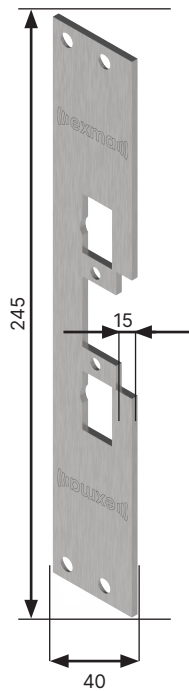

Stolpguide elslutblecksstolpar

Monteringsstolpe Exma		EX-elslutbleck	Plösmått (mm)	Plan eller vinklad	Passar mot enfallslås	Passar mot dubbel-fallås	Ej avsedd för dubbelfallås	Övrigt
	912-10P	EX-91 EX-91HD	10	Plan	X	X		Har hål för tryckeskolv
	912-13P	EX-91 EX-91HD	13	Plan	X	X		Har hål för tryckeskolv
	912-15P	EX-91 EX-91HD	15	Plan	X	X		Har hål för tryckeskolv
	912-10V	EX-91 EX-91HD	10	Vinklad	X	X		Har hål för tryckeskolv
	912-13V	EX-91 EX-91HD	13	Vinklad	X	X		Har hål för tryckeskolv
	912-15V	EX-91 EX-91HD	15	Vinklad	X	X		Har hål för tryckeskolv
	912-17V	EX-91 EX-91-HD	17	Vinklad	X	X		Har hål för tryckeskolv
	912-15VR	EX-91 EX-91HD	15	Vinklad	X	X		Har hål för tryckeskolv
	912-17P	EX-91 EX-91HD	17	Plan	X	X		Har hål för tryckeskolv

	912-20P	EX-91 EX-91HD	20	Plan	X	X		Har hål för tryckeskolv
	911-15V	EX-91 EX-91HD	15	Vinklad	X		X	
	911-17P	EX-91 EX-91HD	17	Plan	X		X	
	911-20P	EX-91 EX-91HD	20	Plan	X		X	
	912-26V	EX-91 EX-91HD	26	Vinklad	X	X		Har hål för tryckeskolv
	912-14PR	EX-91 EX-91HD	14	Plan	X	X		Har hål för tryckeskolv
	541-14V	EX-54 EX-99WP	14	Vinklad	X		X	
	542-14V	EX-54 EX-99WP	14	Vinklad	X	X		Har försänkning för tryckesfall
	541-5P	EX-54 EX-99WP	5	Plan	X		X	
	542-5V	EX-54 EX-99WP	5	Vinklad	X	X		Har försänkning för tryckesfall

Monteringsstolpe
Exma 912-10P
570800

Monteringsstolpe
Exma 912-13P
570850

Monteringsstolpe
Exma 912-15P
570950

Monteringsstolpe
Exma 912-10V
570600

Monteringsstolpe
Exma 912-13V
570650

Monteringsstolpe
Exma 912-15V
570000

Monteringsstolpe
Exma 912-17V
570750

Monteringsstolpe
Exma 912-15VR
570050

Monteringsstolpe
Exma 912-17P
570100

Monteringsstolpe
Exma 912-20P
570150

Monteringsstolpe
Exma 911-15V
570200

Monteringsstolpe
Exma 911-17P
570250