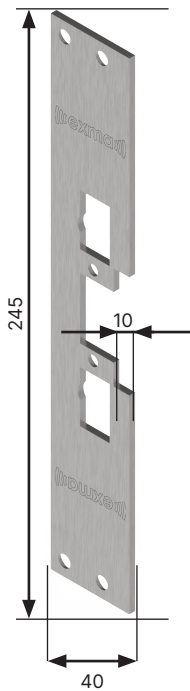

Stolpguide elslutblecksstolpar

Monteringsstolpe Exma		EX-elslutbleck	Plösmått (mm)	Plan eller vinklad	Passar mot enfallslås	Passar mot dubbel-fallås	Ej avsedd för dubbelfallås	Övrigt
	912-10P	EX-91 EX-91HD	10	Plan	X	X		Har hål för tryckeskolv
	912-13P	EX-91 EX-91HD	13	Plan	X	X		Har hål för tryckeskolv
	912-15P	EX-91 EX-91HD	15	Plan	X	X		Har hål för tryckeskolv
	912-10V	EX-91 EX-91HD	10	Vinklad	X	X		Har hål för tryckeskolv
	912-13V	EX-91 EX-91HD	13	Vinklad	X	X		Har hål för tryckeskolv
	912-15V	EX-91 EX-91HD	15	Vinklad	X	X		Har hål för tryckeskolv
	912-17V	EX-91 EX-91-HD	17	Vinklad	X	X		Har hål för tryckeskolv
	912-15VR	EX-91 EX-91HD	15	Vinklad	X	X		Har hål för tryckeskolv
	912-17P	EX-91 EX-91HD	17	Plan	X	X		Har hål för tryckeskolv

	912-20P	EX-91 EX-91HD	20	Plan	X	X		Har hål för tryckeskolv
	911-15V	EX-91 EX-91HD	15	Vinklad	X		X	
	911-17P	EX-91 EX-91HD	17	Plan	X		X	
	911-20P	EX-91 EX-91HD	20	Plan	X		X	
	912-26V	EX-91 EX-91HD	26	Vinklad	X	X		Har hål för tryckeskolv
	912-14PR	EX-91 EX-91HD	14	Plan	X	X		Har hål för tryckeskolv
	541-14V	EX-54 EX-99WP	14	Vinklad	X		X	
	542-14V	EX-54 EX-99WP	14	Vinklad	X	X		Har försänkning för tryckesfall
	541-5P	EX-54 EX-99WP	5	Plan	X		X	
	542-5V	EX-54 EX-99WP	5	Vinklad	X	X		Har försänkning för tryckesfall

Monteringsstolpe
Exma 912-10P
570800

Monteringsstolpe
Exma 912-13P
570850

Monteringsstolpe
Exma 912-15P
570950

Monteringsstolpe
Exma 912-10V
570600

Monteringsstolpe
Exma 912-13V
570650

Monteringsstolpe
Exma 912-15V
570000