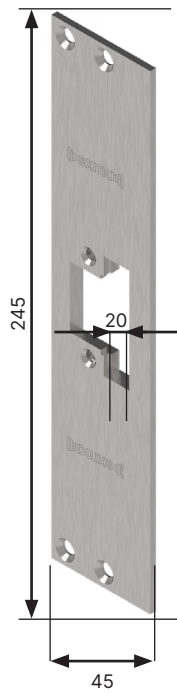

Stolpguide elslutblecksstolpar

Monteringsstolpe Exma		EX-elslutbleck	Plösmått (mm)	Plan eller vinklad	Passar mot enfallslås	Passar mot dubbel-fallås	Ej avsedd för dubbelfallås	Övrigt
	912-10P	EX-91 EX-91HD	10	Plan	X	X		Har hål för tryckeskolv
	912-13P	EX-91 EX-91HD	13	Plan	X	X		Har hål för tryckeskolv
	912-15P	EX-91 EX-91HD	15	Plan	X	X		Har hål för tryckeskolv
	912-10V	EX-91 EX-91HD	10	Vinklad	X	X		Har hål för tryckeskolv
	912-13V	EX-91 EX-91HD	13	Vinklad	X	X		Har hål för tryckeskolv
	912-15V	EX-91 EX-91HD	15	Vinklad	X	X		Har hål för tryckeskolv
	912-17V	EX-91 EX-91-HD	17	Vinklad	X	X		Har hål för tryckeskolv
	912-15VR	EX-91 EX-91HD	15	Vinklad	X	X		Har hål för tryckeskolv
	912-17P	EX-91 EX-91HD	17	Plan	X	X		Har hål för tryckeskolv

	912-20P	EX-91 EX-91HD	20	Plan	X	X		Har hål för tryckeskolv
	911-15V	EX-91 EX-91HD	15	Vinklad	X		X	
	911-17P	EX-91 EX-91HD	17	Plan	X		X	
	911-20P	EX-91 EX-91HD	20	Plan	X		X	
	912-26V	EX-91 EX-91HD	26	Vinklad	X	X		Har hål för tryckeskolv
	912-14PR	EX-91 EX-91HD	14	Plan	X	X		Har hål för tryckeskolv
	541-14V	EX-54 EX-99WP	14	Vinklad	X		X	
	542-14V	EX-54 EX-99WP	14	Vinklad	X	X		Har försänkning för tryckesfall
	541-5P	EX-54 EX-99WP	5	Plan	X		X	
	542-5V	EX-54 EX-99WP	5	Vinklad	X	X		Har försänkning för tryckesfall

Monteringsstolpe
Exma 912-10P
570800

Monteringsstolpe
Exma 912-13P
570850

Monteringsstolpe
Exma 912-15P
570950

Monteringsstolpe
Exma 912-10V
570600

Monteringsstolpe
Exma 912-13V
570650

Monteringsstolpe
Exma 912-15V
570000

Monteringsstolpe
Exma 912-17V
570750

Monteringsstolpe
Exma 912-15VR
570050

Monteringsstolpe
Exma 912-17P
570100

Monteringsstolpe
Exma 912-20P
570150

Monteringsstolpe
Exma 911-15V
570200

Monteringsstolpe
Exma 911-17P
570250