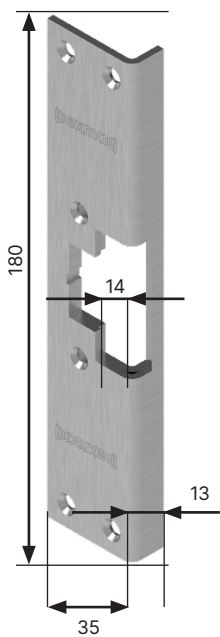

Monteringsstolpe
Exma 541-14V
570500