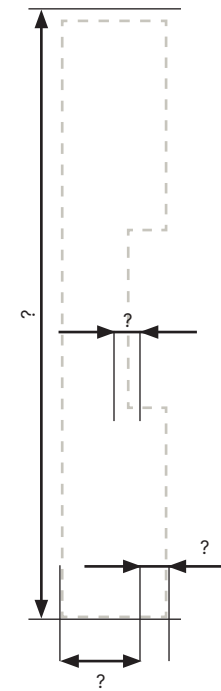

Monteringsstolpe
Kundspezifika
571200