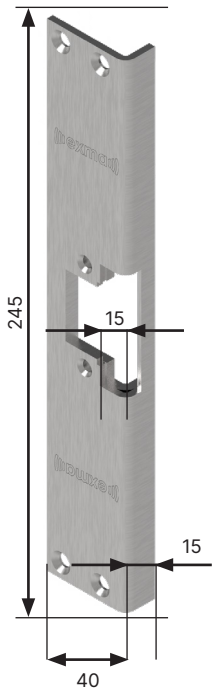

Stolpguide elslutblecksstolpar

Monteringsstolpe Exma		EX-elslutbleck	Plösmått (mm)	Plan eller vinklad	Passar mot enfallslås	Passar mot dubbel-fallås	Ej avsedd för dubbelfallås	Övrigt
	912-10P	EX-91 EX-91HD	10	Plan	X	X		Har hål för tryckeskolv
	912-13P	EX-91 EX-91HD	13	Plan	X	X		Har hål för tryckeskolv
	912-15P	EX-91 EX-91HD	15	Plan	X	X		Har hål för tryckeskolv
	912-10V	EX-91 EX-91HD	10	Vinklad	X	X		Har hål för tryckeskolv
	912-13V	EX-91 EX-91HD	13	Vinklad	X	X		Har hål för tryckeskolv
	912-15V	EX-91 EX-91HD	15	Vinklad	X	X		Har hål för tryckeskolv
	912-17V	EX-91 EX-91-HD	17	Vinklad	X	X		Har hål för tryckeskolv
	912-15VR	EX-91 EX-91HD	15	Vinklad	X	X		Har hål för tryckeskolv
	912-17P	EX-91 EX-91HD	17	Plan	X	X		Har hål för tryckeskolv

	912-20P	EX-91 EX-91HD	20	Plan	X	X		Har hål för tryckeskolv
	911-15V	EX-91 EX-91HD	15	Vinklad	X		X	
	911-17P	EX-91 EX-91HD	17	Plan	X		X	
	911-20P	EX-91 EX-91HD	20	Plan	X		X	
	912-26V	EX-91 EX-91HD	26	Vinklad	X	X		Har hål för tryckeskolv
	912-14PR	EX-91 EX-91HD	14	Plan	X	X		Har hål för tryckeskolv
	541-14V	EX-54 EX-99WP	14	Vinklad	X		X	
	542-14V	EX-54 EX-99WP	14	Vinklad	X	X		Har försänkning för tryckesfall
	541-5P	EX-54 EX-99WP	5	Plan	X		X	
	542-5V	EX-54 EX-99WP	5	Vinklad	X	X		Har försänkning för tryckesfall

Monteringsstolpe
Exma 912-17V
570750

Monteringsstolpe
Exma 912-15VR
570050

Monteringsstolpe
Exma 912-17P
570100

Monteringsstolpe
Exma 912-20P
570150

Monteringsstolpe
Exma 911-15V
570200

Monteringsstolpe
Exma 911-17P
570250