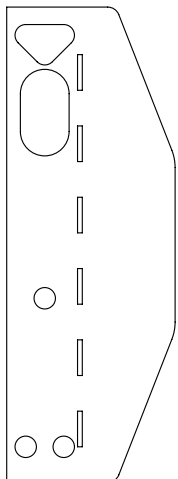

# Skyddsbeslag

Skyddsbeslag används för att täcka urtag i karm då inte överfalsade dörrar används. Skyddsbeslagen skyddar mot yttre åverkan

Skyddsbeslag med artikelnummer 785290

## SPECIFIKATIONER FÖR DÖRRLÄGESGIVARE

Mått art. nr. 785290	Bredd 10 mm
	Höjd 225 mm
Mått art. nr. 785292	Bredd 70 mm
	Höjd 200 mm
Mått art. nr. 785258	Bredd 120 mm
	Höjd 53 mm

Skyddsbeslag med artikelnummer 785292