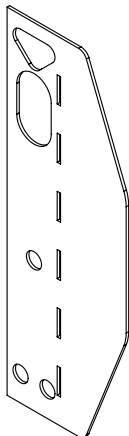

# Skyddsbeslag

Skyddsbeslag används för att täcka urtag i karm då inte överfalsade dörrar används. Skyddsbeslagen skyddar mot yttre åverkan

Skyddsbeslag med artikelnummer 785290

## SPECIFIKATIONER FÖR DÖRRLÄGESGIVARE

Mått art. nr. 785290	Bredd 10 mm
	Höjd 225 mm
Mått art. nr. 785292	Bredd 70 mm
	Höjd 200 mm
Mått art. nr. 785258	Bredd 120 mm
	Höjd 53 mm

Skyddsbeslag med artikelnummer 785292