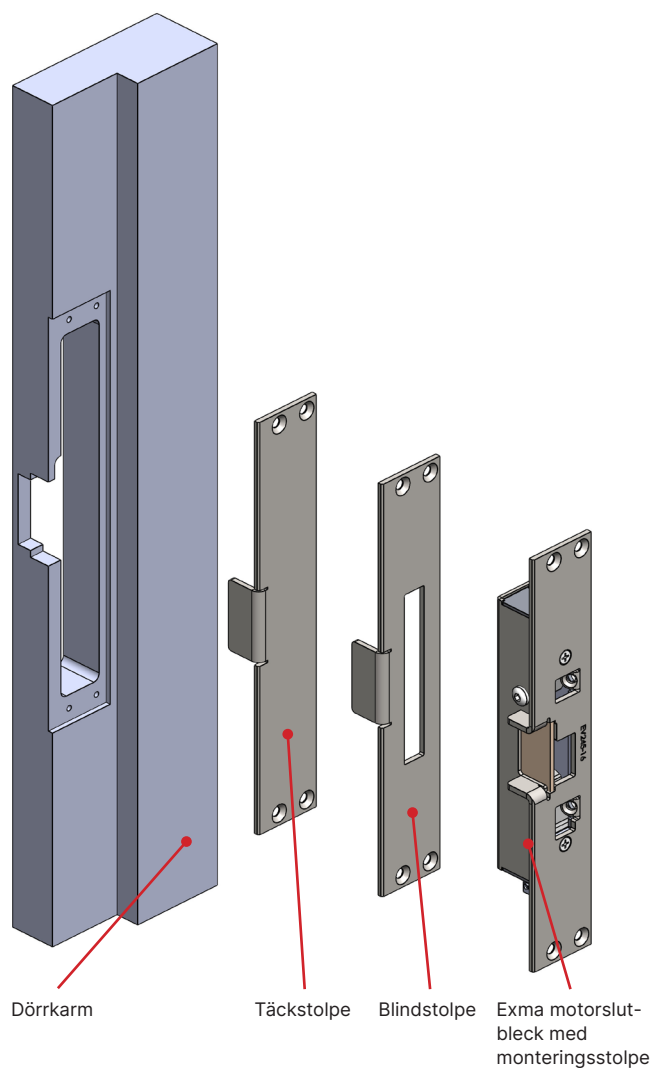

Montering av blind- eller täckstolpe

Täck urtaget i karmen

Vårt sortiment av blind/täckstolpar kan användas till förberedande installationer / servicejobb eller för att helt täcka urtaget i karmen. Blindstolpens regelhål passar många olika låshus.